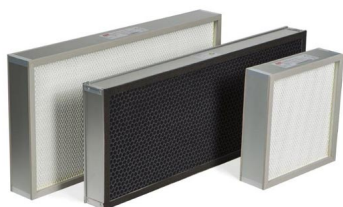

## KIT DE FILTRATION – POUR PSM BIOSECU – 900 mm

Note : Pas noté

**Prix**

[Poser une question sur ce produit](#)