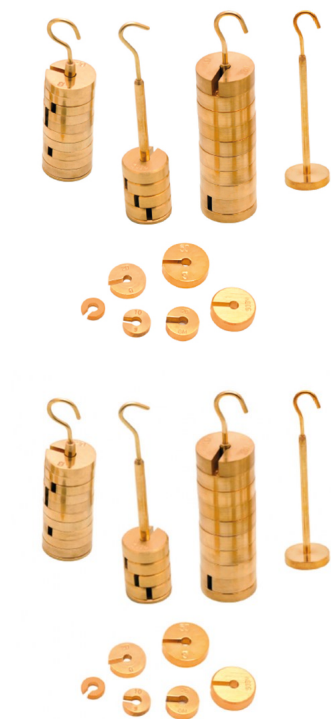

Jeu de Masses empilables + Crochet de 20g - Total 100 g (3 x 20 g + 1 x 10 g + 2 x 5 g)

Note : Pas noté

Prix

Prix ??TTC : 9,79 €

[Poser une question sur ce produit](#)

Description du produit

Une gamme de crochets pour masses circulaires...

Support en Laiton

Proposés en 10g, 20g, 50g ou 100 g - (*) A préciser sur la référence...

Jeux de Masses avec Crochet

contient un support et des masses empilables répartis selon tableau ci-contre.

6 Jeux sont proposés de 100g à 1000 g...