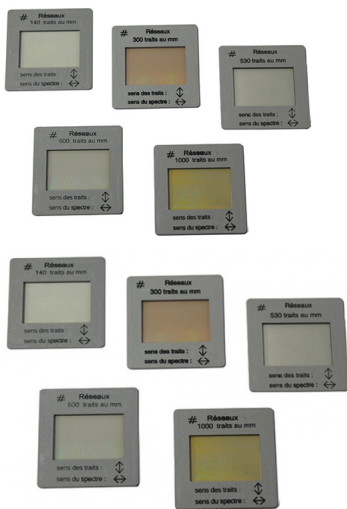

## Réseau Economique - 300 tr/mm

Note : Pas noté

**Prix**

Prix ??TTC : 10,08 €

[Poser une question sur ce produit](#)

### Description du produit

Réseaux 300, 600 ou 1200 traits par millimètres, montés entre deux lames de verres à faces parallèles.  
Fenêtre de surface 24 x 36 mm et monture format diapositives de 50 x 50 mm.